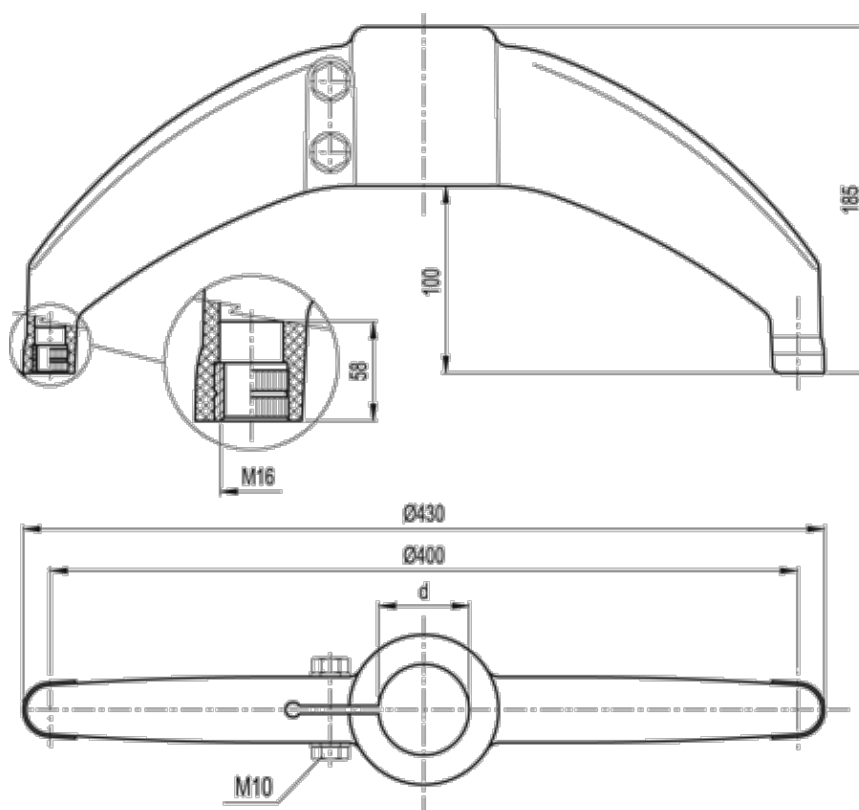

Varenummer: 2310419632
Beskrivelse: E+G Støttefod
BAS2-60-A

Mål

d (tomme) = 2 Gas

d mm = 60.3

Vægt (g) = 650